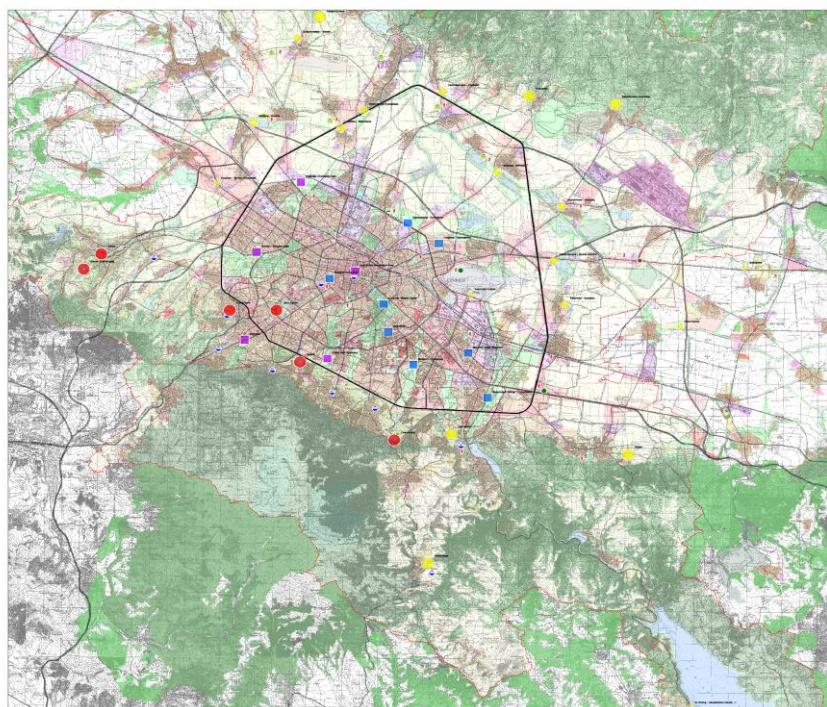

Приоритетна задача на СО е устойчивото използване и оползотворяване на ресурсите от 8 (осем) типа минерални води на територията на София и Софийски регион.

За осъществяване основната цел на Стратежията за използване и управление на потенциала от минерални води на територията на СО – **„Развитие на София като БАЛНЕОЛОЖКИ ЦЕНТЪР НА ЕВРОПА чрез възраждане, утвърждаване и модерно продължение на античната хидротермална култура и традиция“**, Кметът на СО, след одобрението на СОС, предприе действия пред МОСВ за предоставяне от държавата на Столицата на обособен участък „Казичене“ от находище на минерални води „Казичене–Равно поле“.

За успешното използване на ресурсите от лековити води с висока минерализация и повишено съдържание на силиций в участък „Казичене“ предстои да извършим сериозен обем работа за обследване актуалното състояние на вододобивните съоръжения и възстановяване експлоатацията на нестопанисвани/занемарени повече от 30 години сондажи с дълбочини 630м–680м, извеждащи на повърхността най-топлите минерални води на територията на Столична община с температура 60°-80°С

Съгласно предвижданията на Стратежията тези води ще се включат в изграждането на извънградски балнеоложки център в подножието на Лозенската планина, за междуселищни рекреационни комплекси в района Казичене–Кривина, за отопление на училище и детска градина в Казичене.

ИЗМЕНЕНИЕ НА ОБЩ УСТРОЙСТВЕН ПЛАН НА СТОЛИЧНА ОБЩИНА СЪГЛАСНО БУ, ДЛ.2 ОТ ПРЕХОДНИТЕ И ЗАКЛУЧИТЕЛНИ РАЗОРЕДБИ НА ЗУСОС И РЕШ. №18/31.07.2007 НА СОС

ГЕОЛОГИЯ И МИНЕРАЛНИ ВОДИ

ЛЕГЕНДА