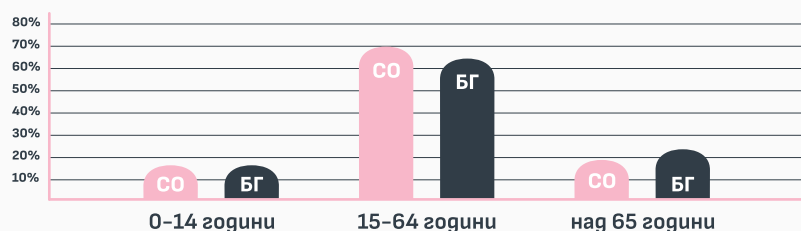

АНАЛИЗИ: НАСЕЛЕНИЕ

БРОЙ

19% от населението на България живее в Столична община.

94% от населението на Столична община живее в София.

СРЕДНА ВЪЗРАСТ

В Столична община живее по-младо население.

ВЪЗРАСТОВА СТРУКТУРА

НАЙ-МНОГО МЛАДИ ХОРА ЖИВЕЯТ ВЪВ

- Витоша-ВЕЦ Симеоново
- Младост 3
- Младост 1
- Манастирски ливади
- Студентски град

МЕХАНИЧЕН ПРИРАСТ

Намалява броят на хората, които се местят да живеят в СО.

ДЕМОГРАФСКА ПРОГНОЗА