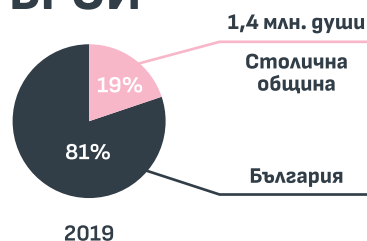

АНАЛИЗИ: НАСЕЛЕНИЕ

БРОЙ

19% от населението на България живее в Столична община.

94% от населението на Столична община живее в София.

СРЕДНА ВЪЗРАСТ

В Столична община живее по-младо население.

ВЪЗРАСТОВА СТРУКТУРА

НАЙ-МНОГО МЛАДИ ХОРА ЖИВЕЯТ ВЪВ

- Витоша-ВЕЦ Симеоново
- Младост 3
- Младост 1
- Манастирски ливади
- Студентски град

МЕХАНИЧЕН ПРИРАСТ

Намалява броят на хората, които се местят да живеят в СО.

ДЕМОГРАФСКА ПРОГНОЗА