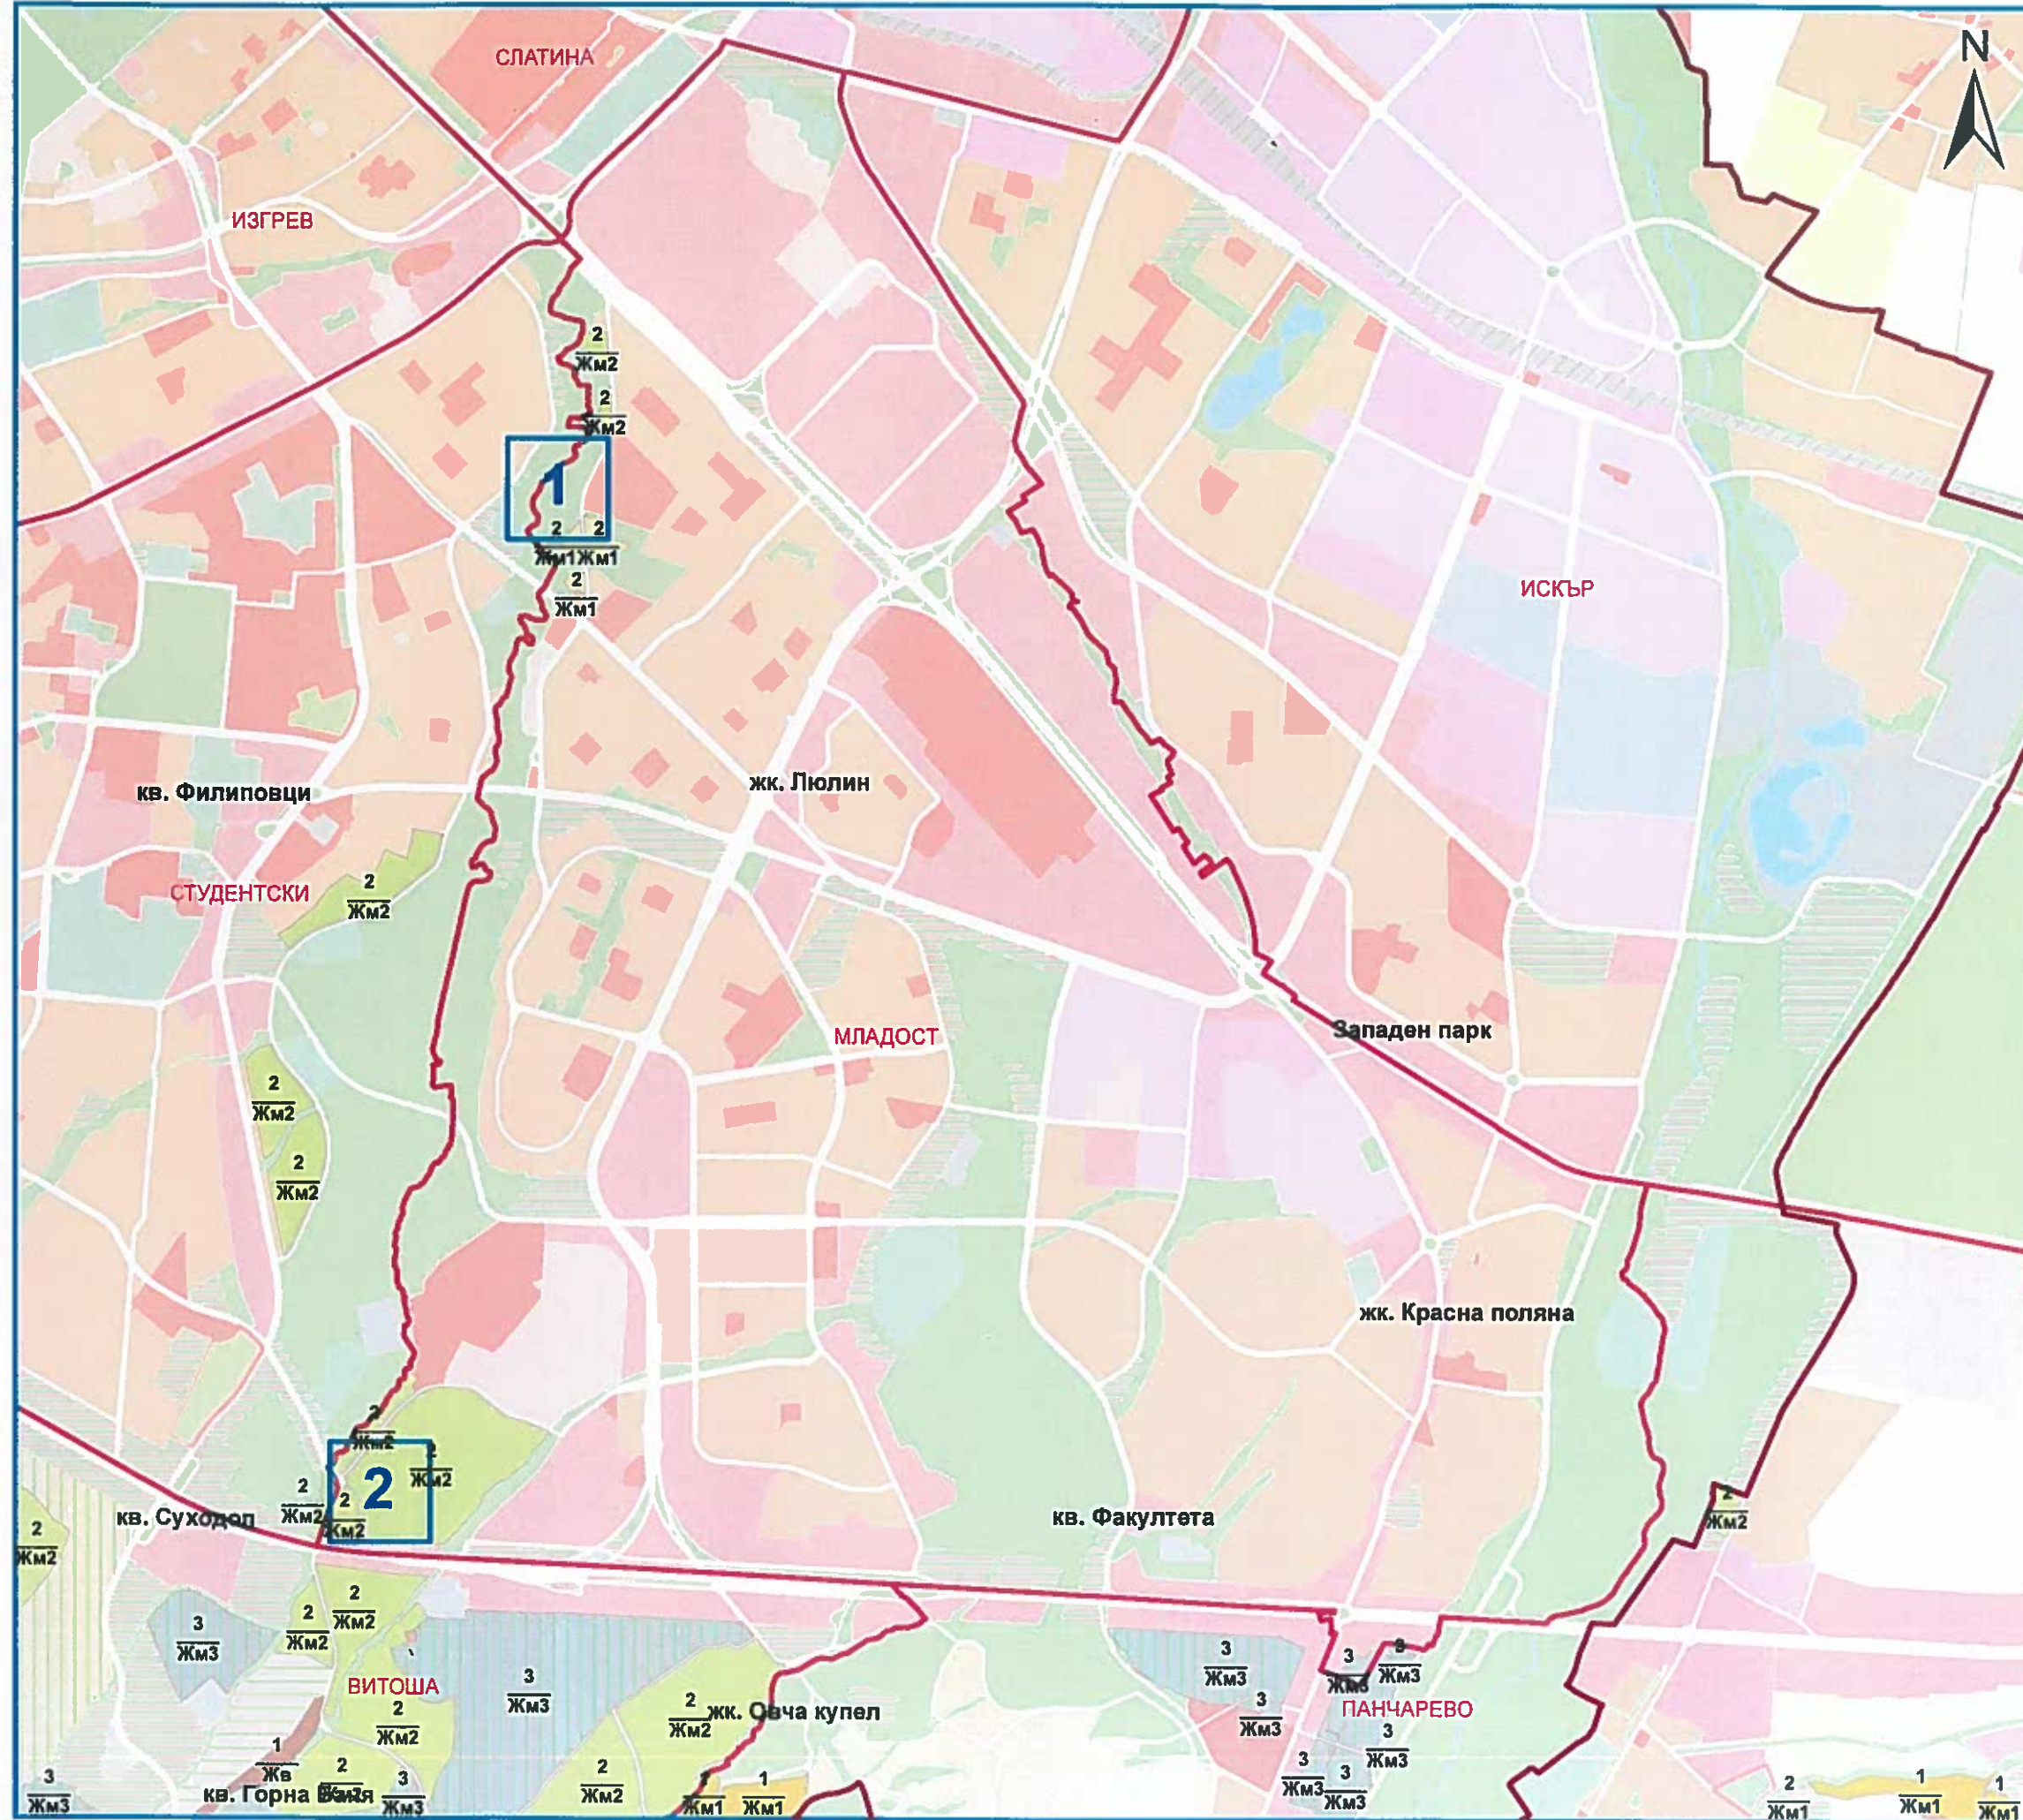

Район Младост (15)

СТОЛИЧНА ОБЩИНА

Територии с
пределно допустими стойности
на устройствените показатели
за зони Жм1, Жм2, Жм3 и Жв

Общо разположение на схемите
по номер на листовите
за територията на
район МЛАДОСТ - СО

- Граница административен район
- Строителна граница на гр. София
- 4 Номер на схема (лист) за района

2018г.
М 1:25,000