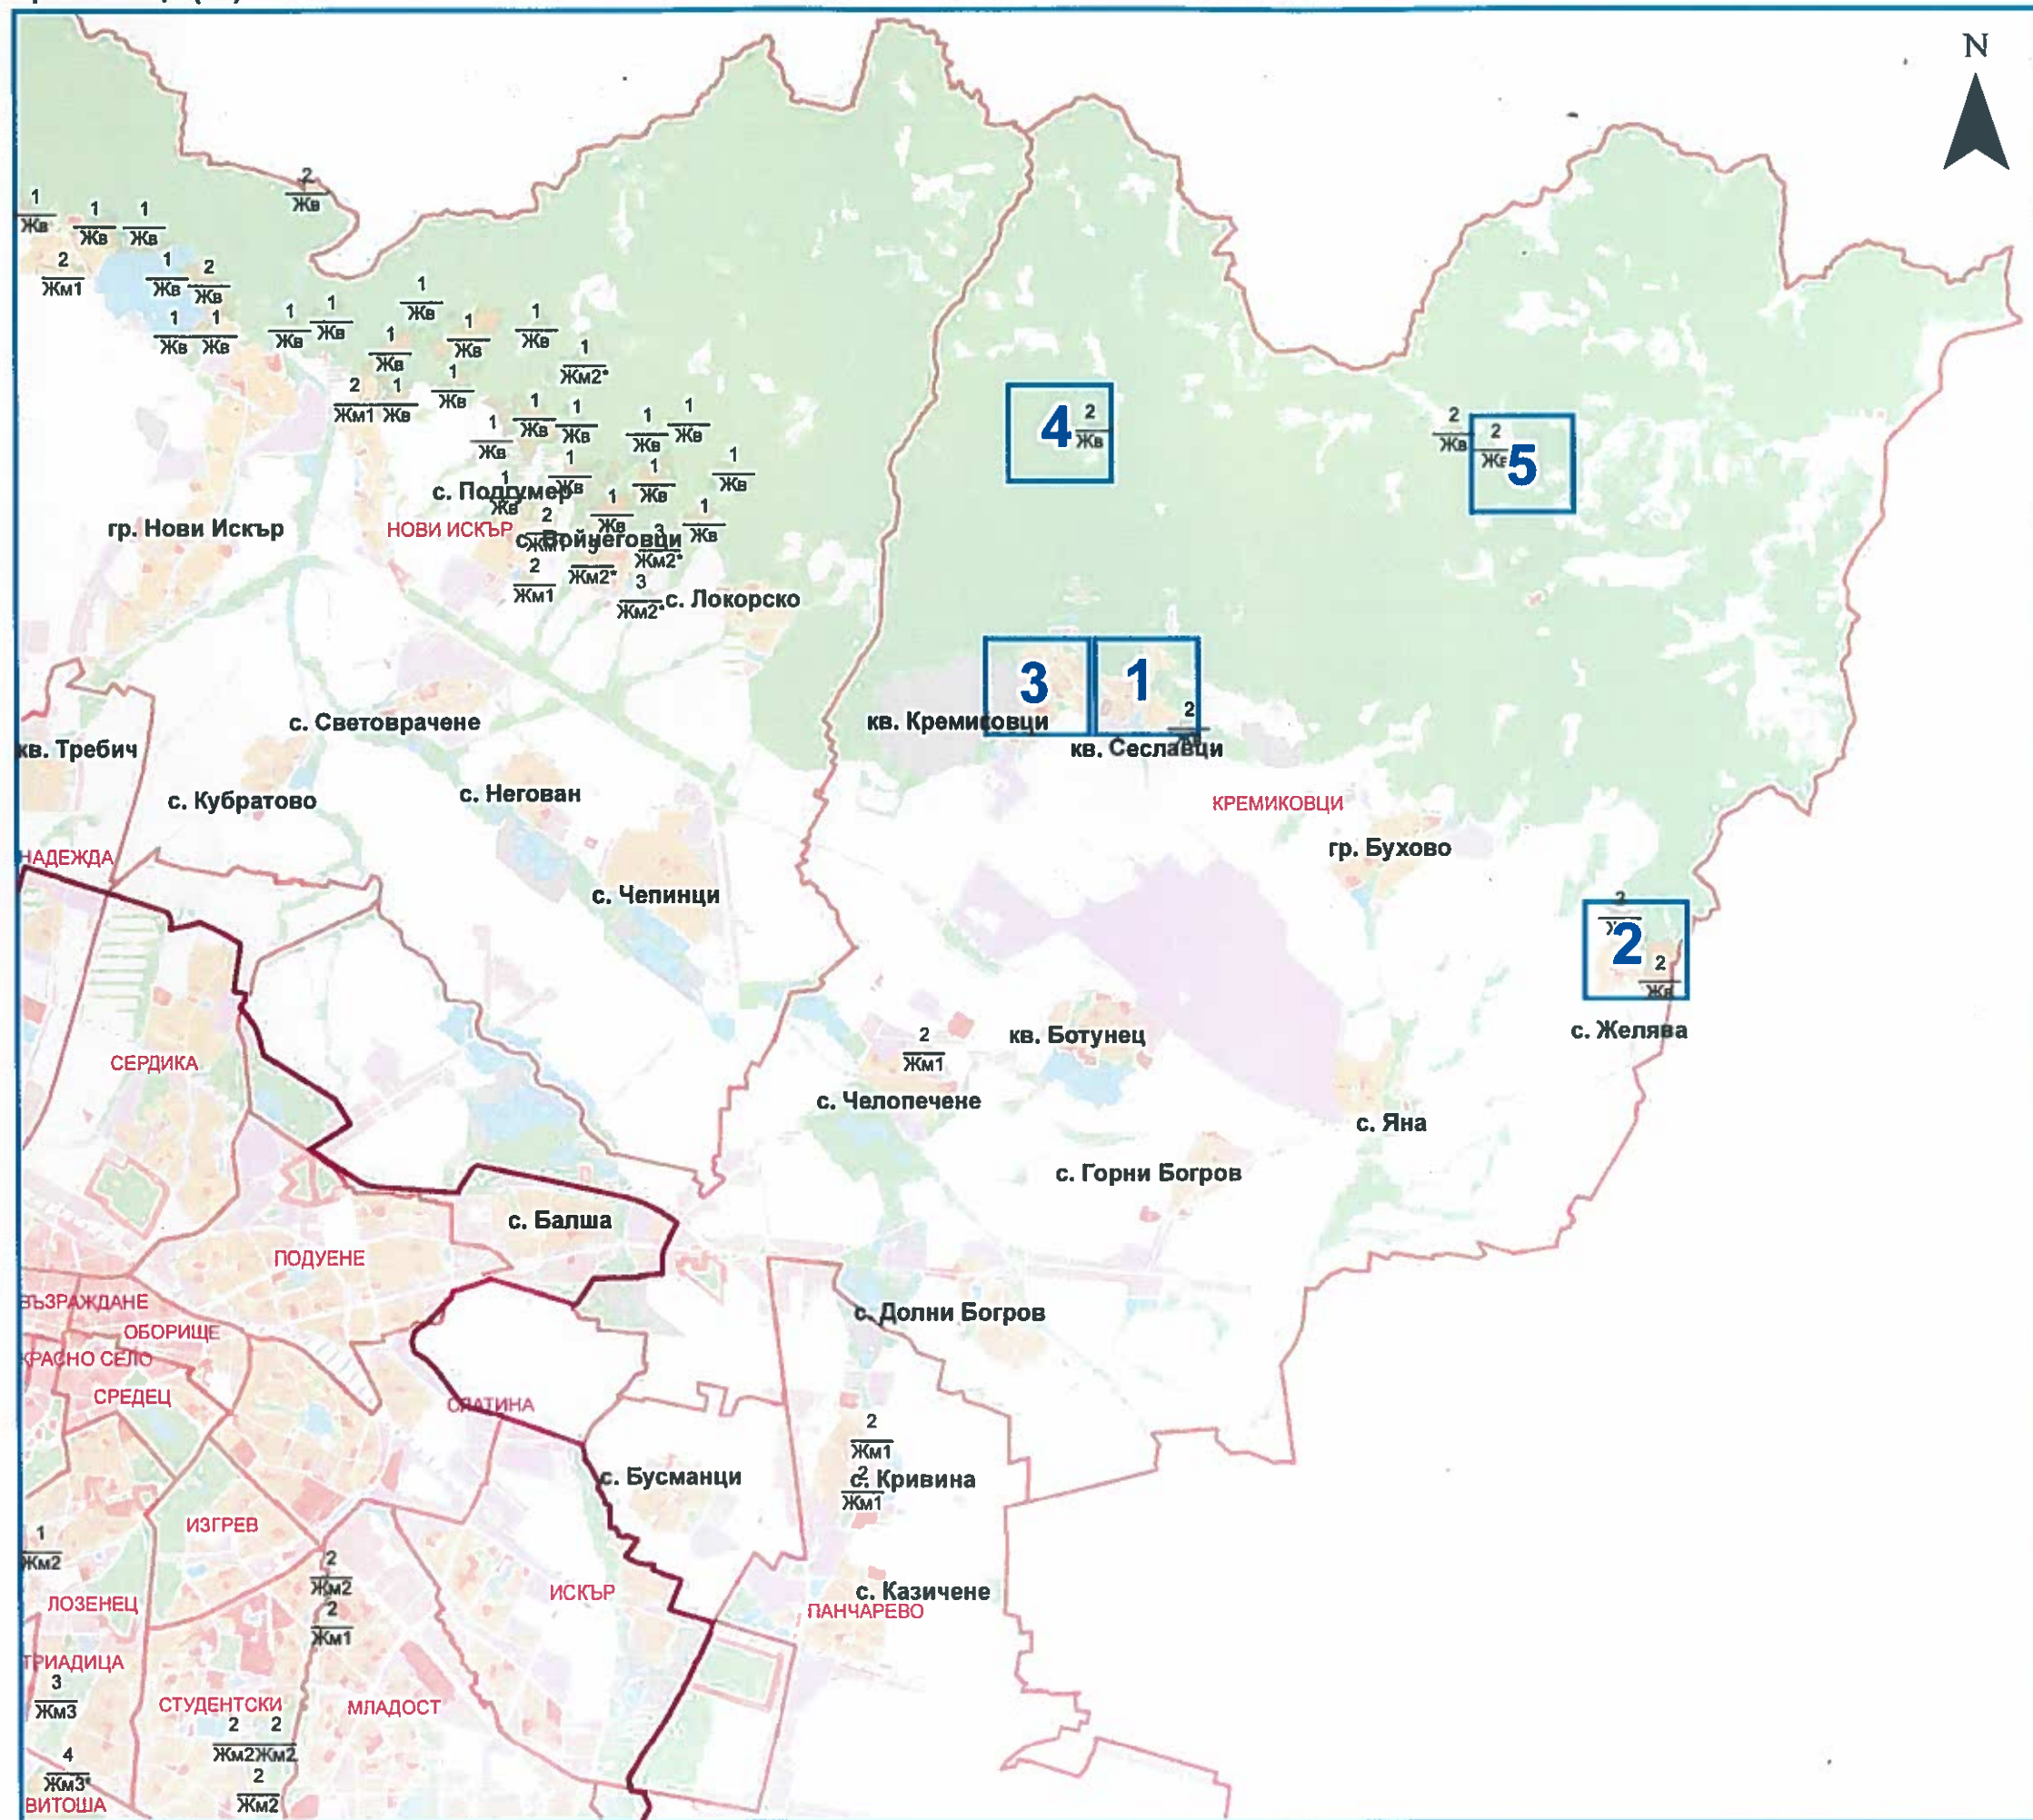

Кремиковци (22)

СТОЛИЧНА ОБЩИНА

Територии с  
пределно допустими стойности  
на устройствените показатели  
за зони Жм1, Жм2, Жм3 и Жв

Общо разположение на схемите  
по номер на листовите  
за територията на  
район КРЕМИКОВЦИ - СО

- Граница административен район
- Строителна граница на гр. София

4 Номер на схема (лист) за района