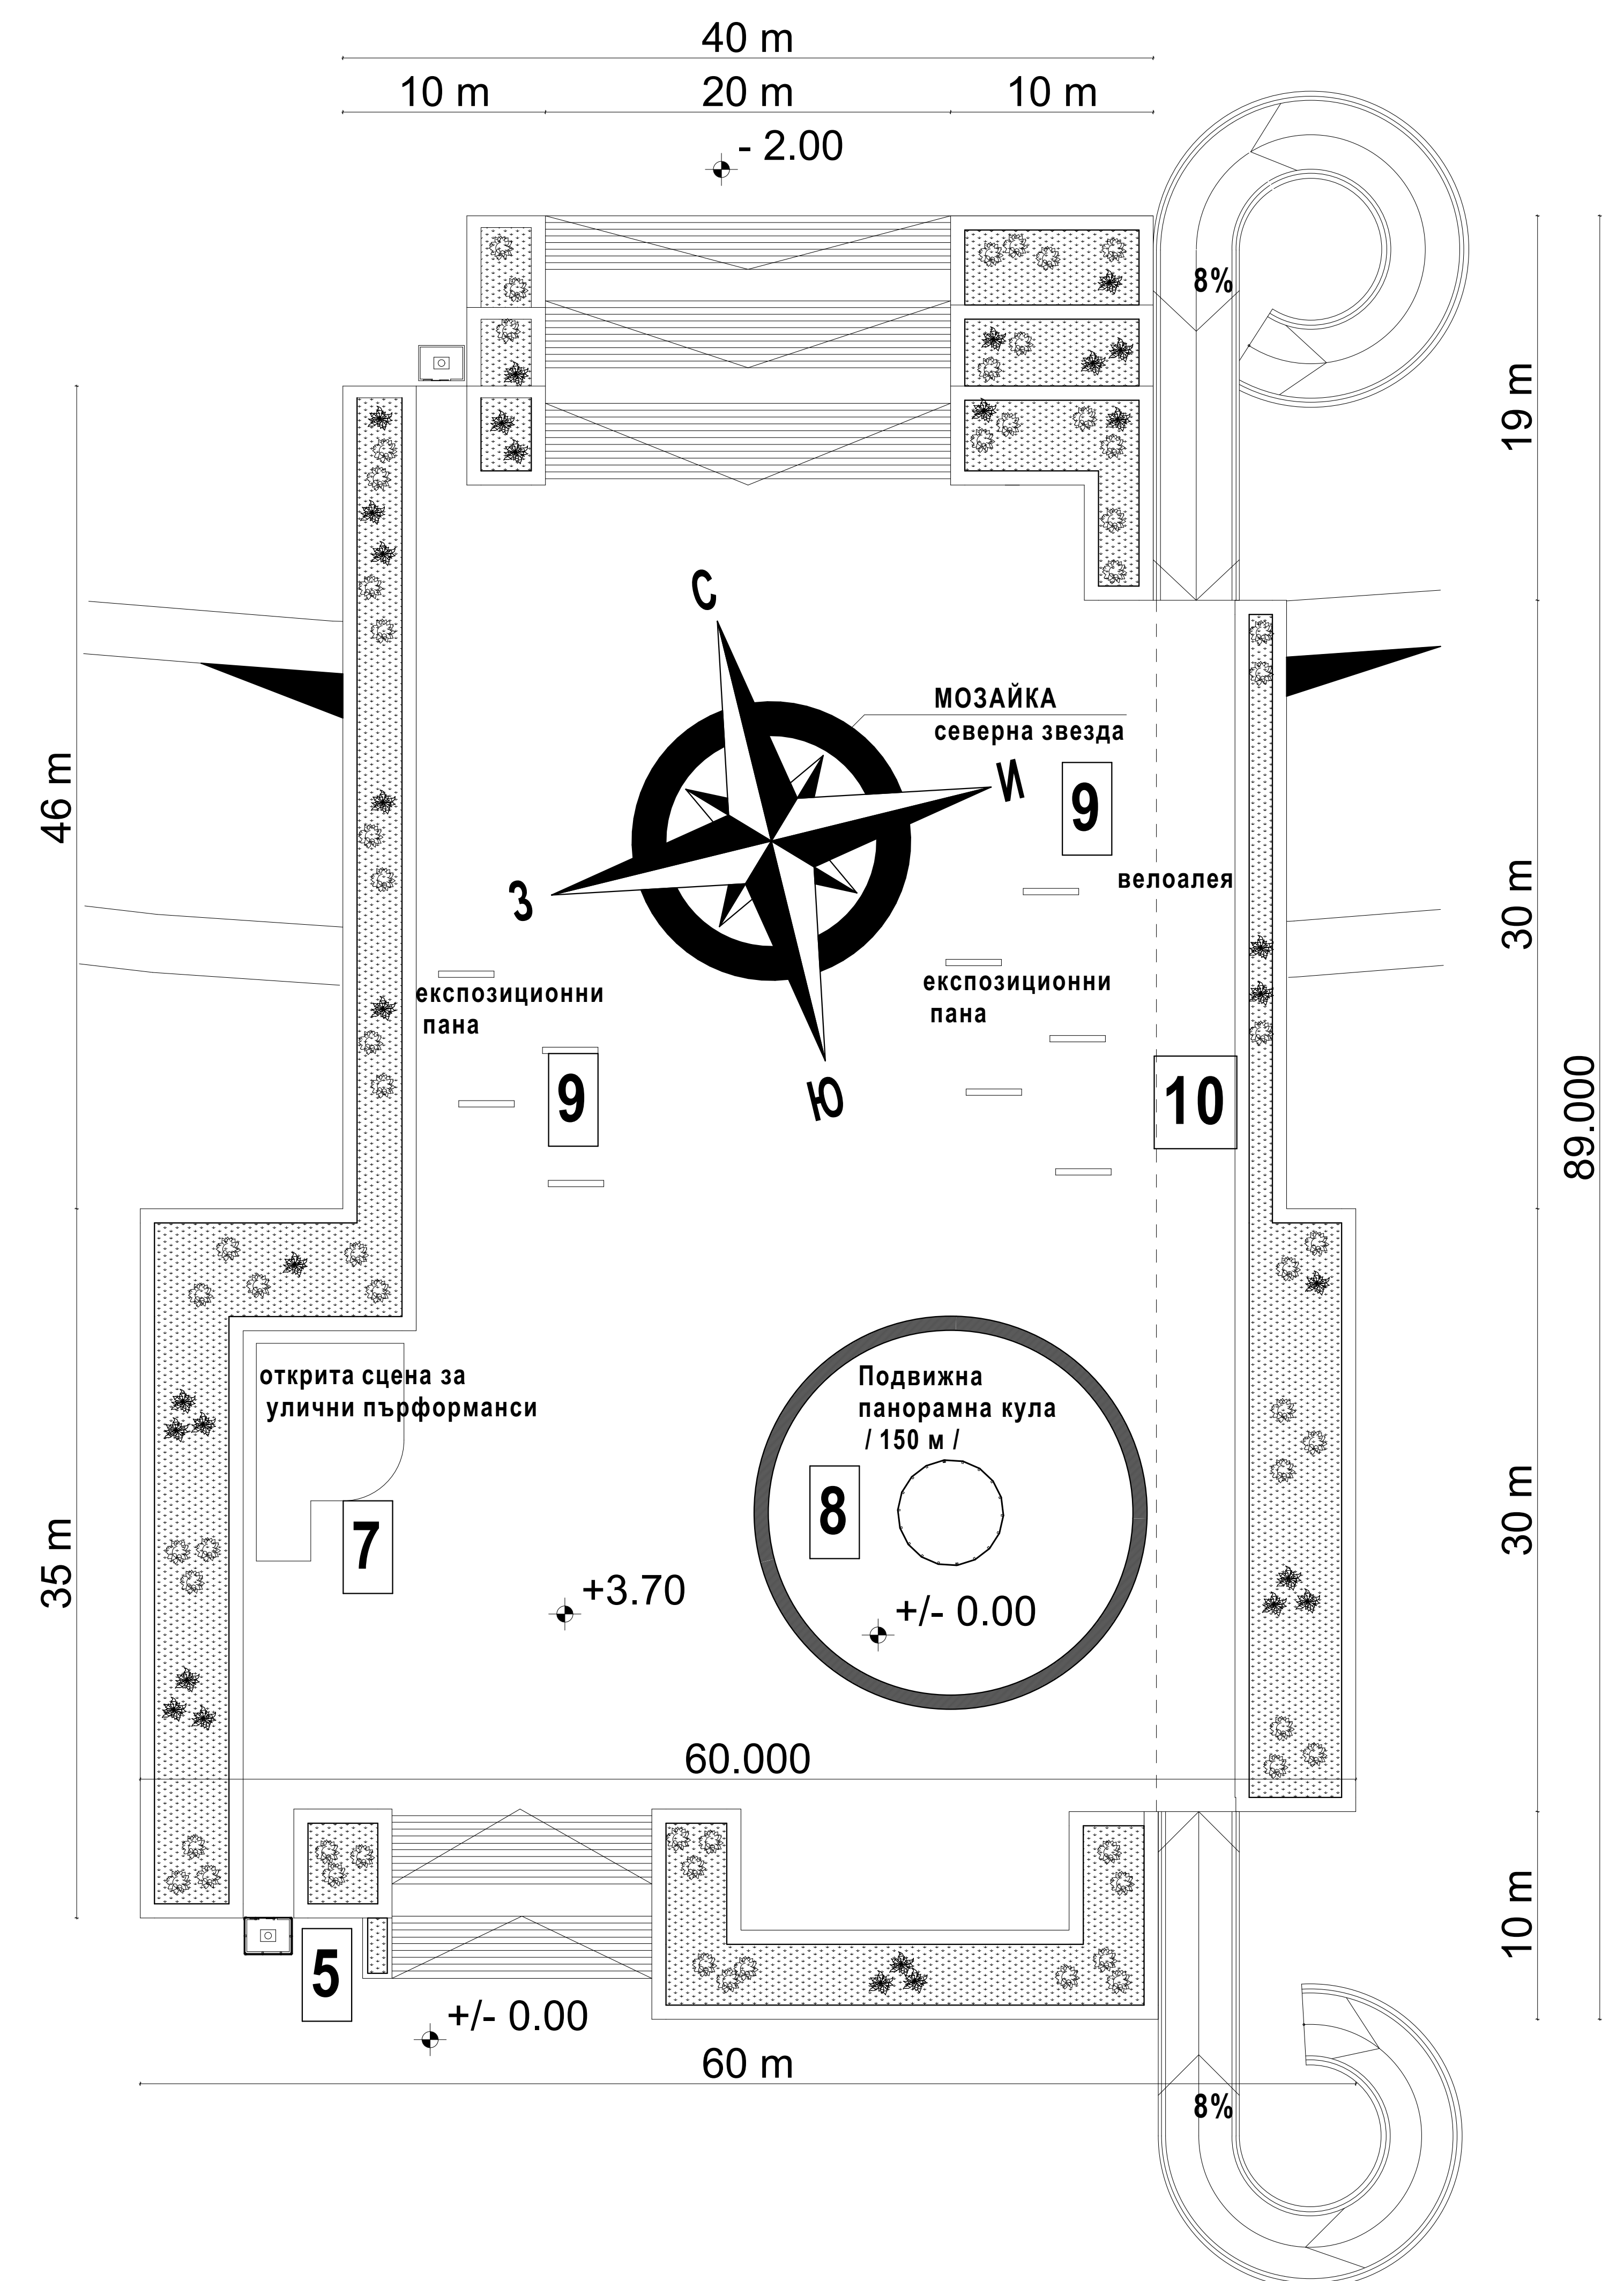

ПЕШЕХОДЕН МОСТ С КУЛА ЮЖЕН ПАРК гр.София

ЛЕГЕНДА

1. ВХОДНА ЗОНА- ПОДВИЖНА ПАНОРАМНА КУЛА
2. АСАНСЬОРИ КЪМ ПОДЗЕМЕН ПАРКИНГ
3. МАГАЗИНИ
4. ЗАВЕДЕНИЕ
5. ВЕРТИКАЛНА ПЛАТФОРМА / асансьор/ за хора в неравностойно положение
6. СКЛАД
7. ОТКРИТА СЦЕНА ЗА УЛИЧНИ ПЪРФОРМАНСИ
8. ПОДВИЖНА ПАНОРАМНА КУЛА - Н=150 м
9. ЕКСПОЗИЦИОННИ ПАНА
10. ВЕЛОАЛЕЯ
11. САНИТАРЕН ВЪЗЕЛ

нова жизнена
енергия за София

събирателен център
за култура и търговия

атрактивна
туристическа
дестинация

РАЗПРЕДЕЛЕНИЕ
кота +/- 0.00 М 1:200

РАЗПРЕДЕЛЕНИЕ
кота +3.70 М 1:200