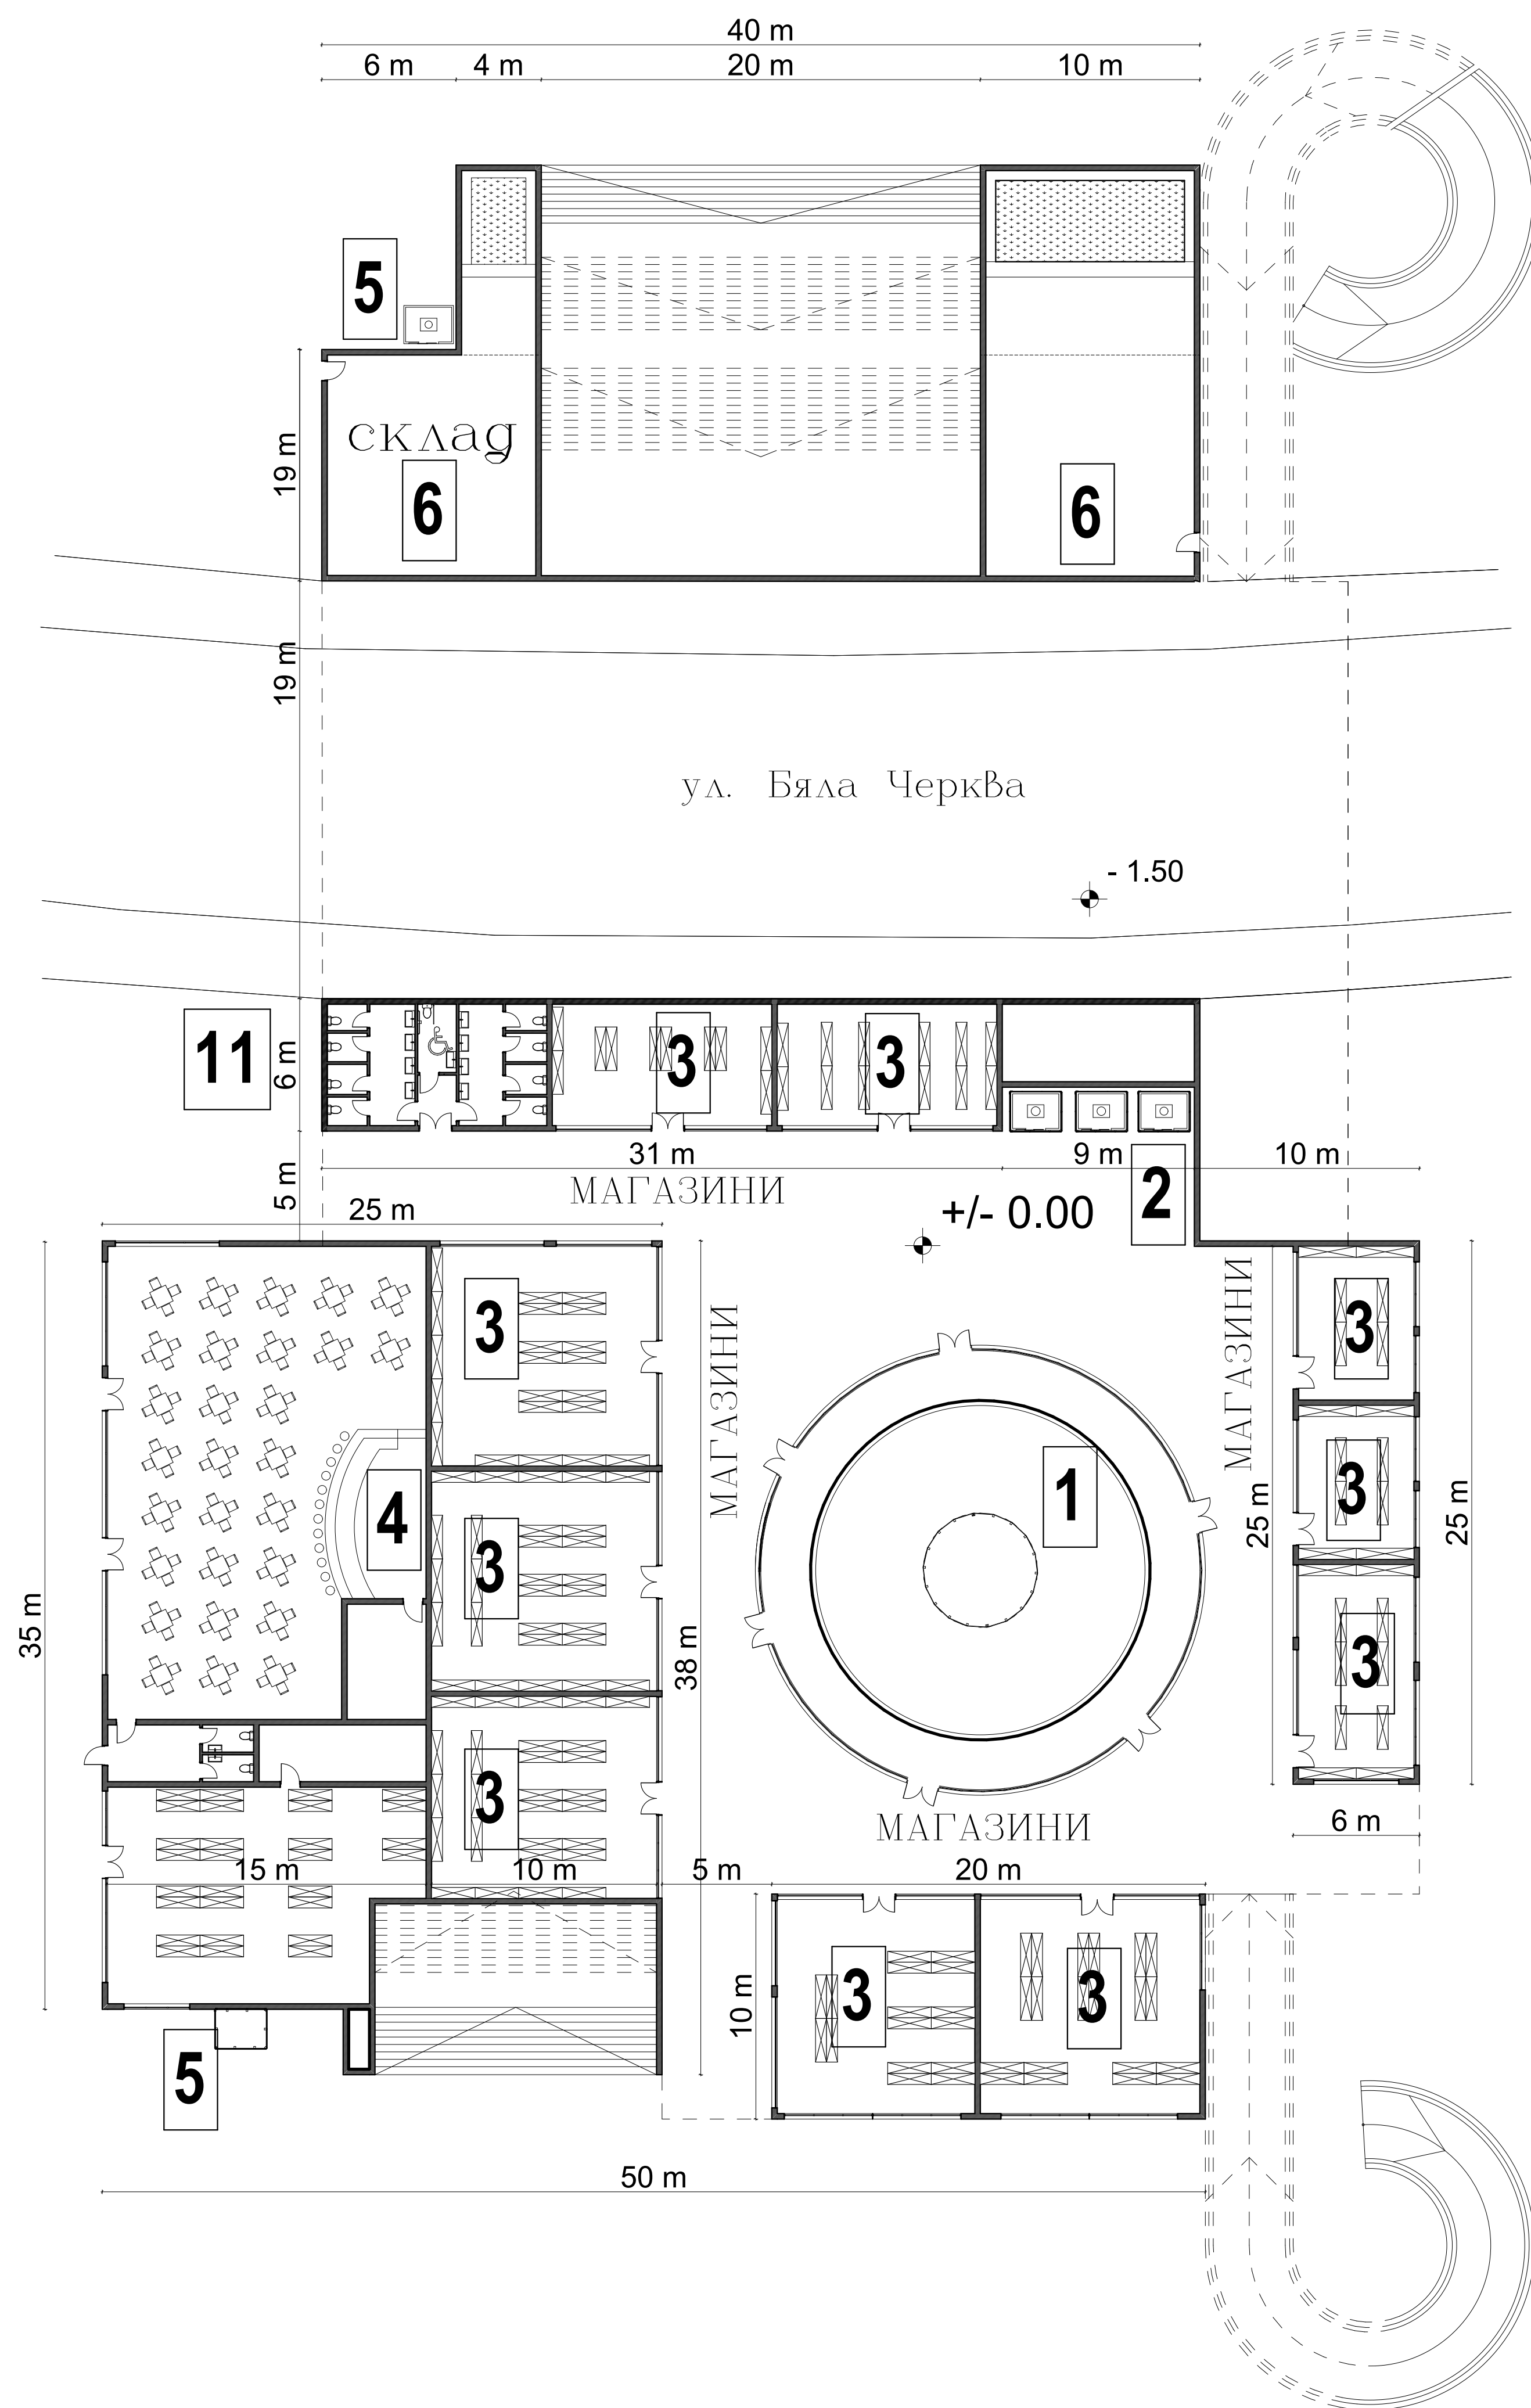

ПЕШЕХОДЕН МОСТ С КУЛА ЮЖЕН ПАРК гр.София

ЛЕГЕНДА

1. ВХОДНА ЗОНА- ПОДВИЖНА ПАНОРАМНА КУЛА
2. АСАНСЬОРИ КЪМ ПОДЗЕМЕН ПАРКИНГ
3. МАГАЗИНИ
4. ЗАВЕДЕНИЕ
5. ВЕРТИКАЛНА ПЛАТФОРМА / асансьор/ за хора в неравностойно положение
6. СКЛАД
7. ОТКРИТА СЦЕНА ЗА УЛИЧНИ ПЪРФОРМАНСИ
8. ПОДВИЖНА ПАНОРАМНА КУЛА - Н=150 м
9. ЕКСПОЗИЦИОННИ ПАНА
10. ВЕЛОАЛЕЯ
11. САНИТАРЕН ВЪЗЕЛ

нова жизнена
енергия за София

събирателен център
за култура и търговия

атрактивна
туристическа
дестинация

РАЗПРЕДЕЛЕНИЕ
кота +/- 0.00 М 1:200

РАЗПРЕДЕЛЕНИЕ
кота +3.70 М 1:200