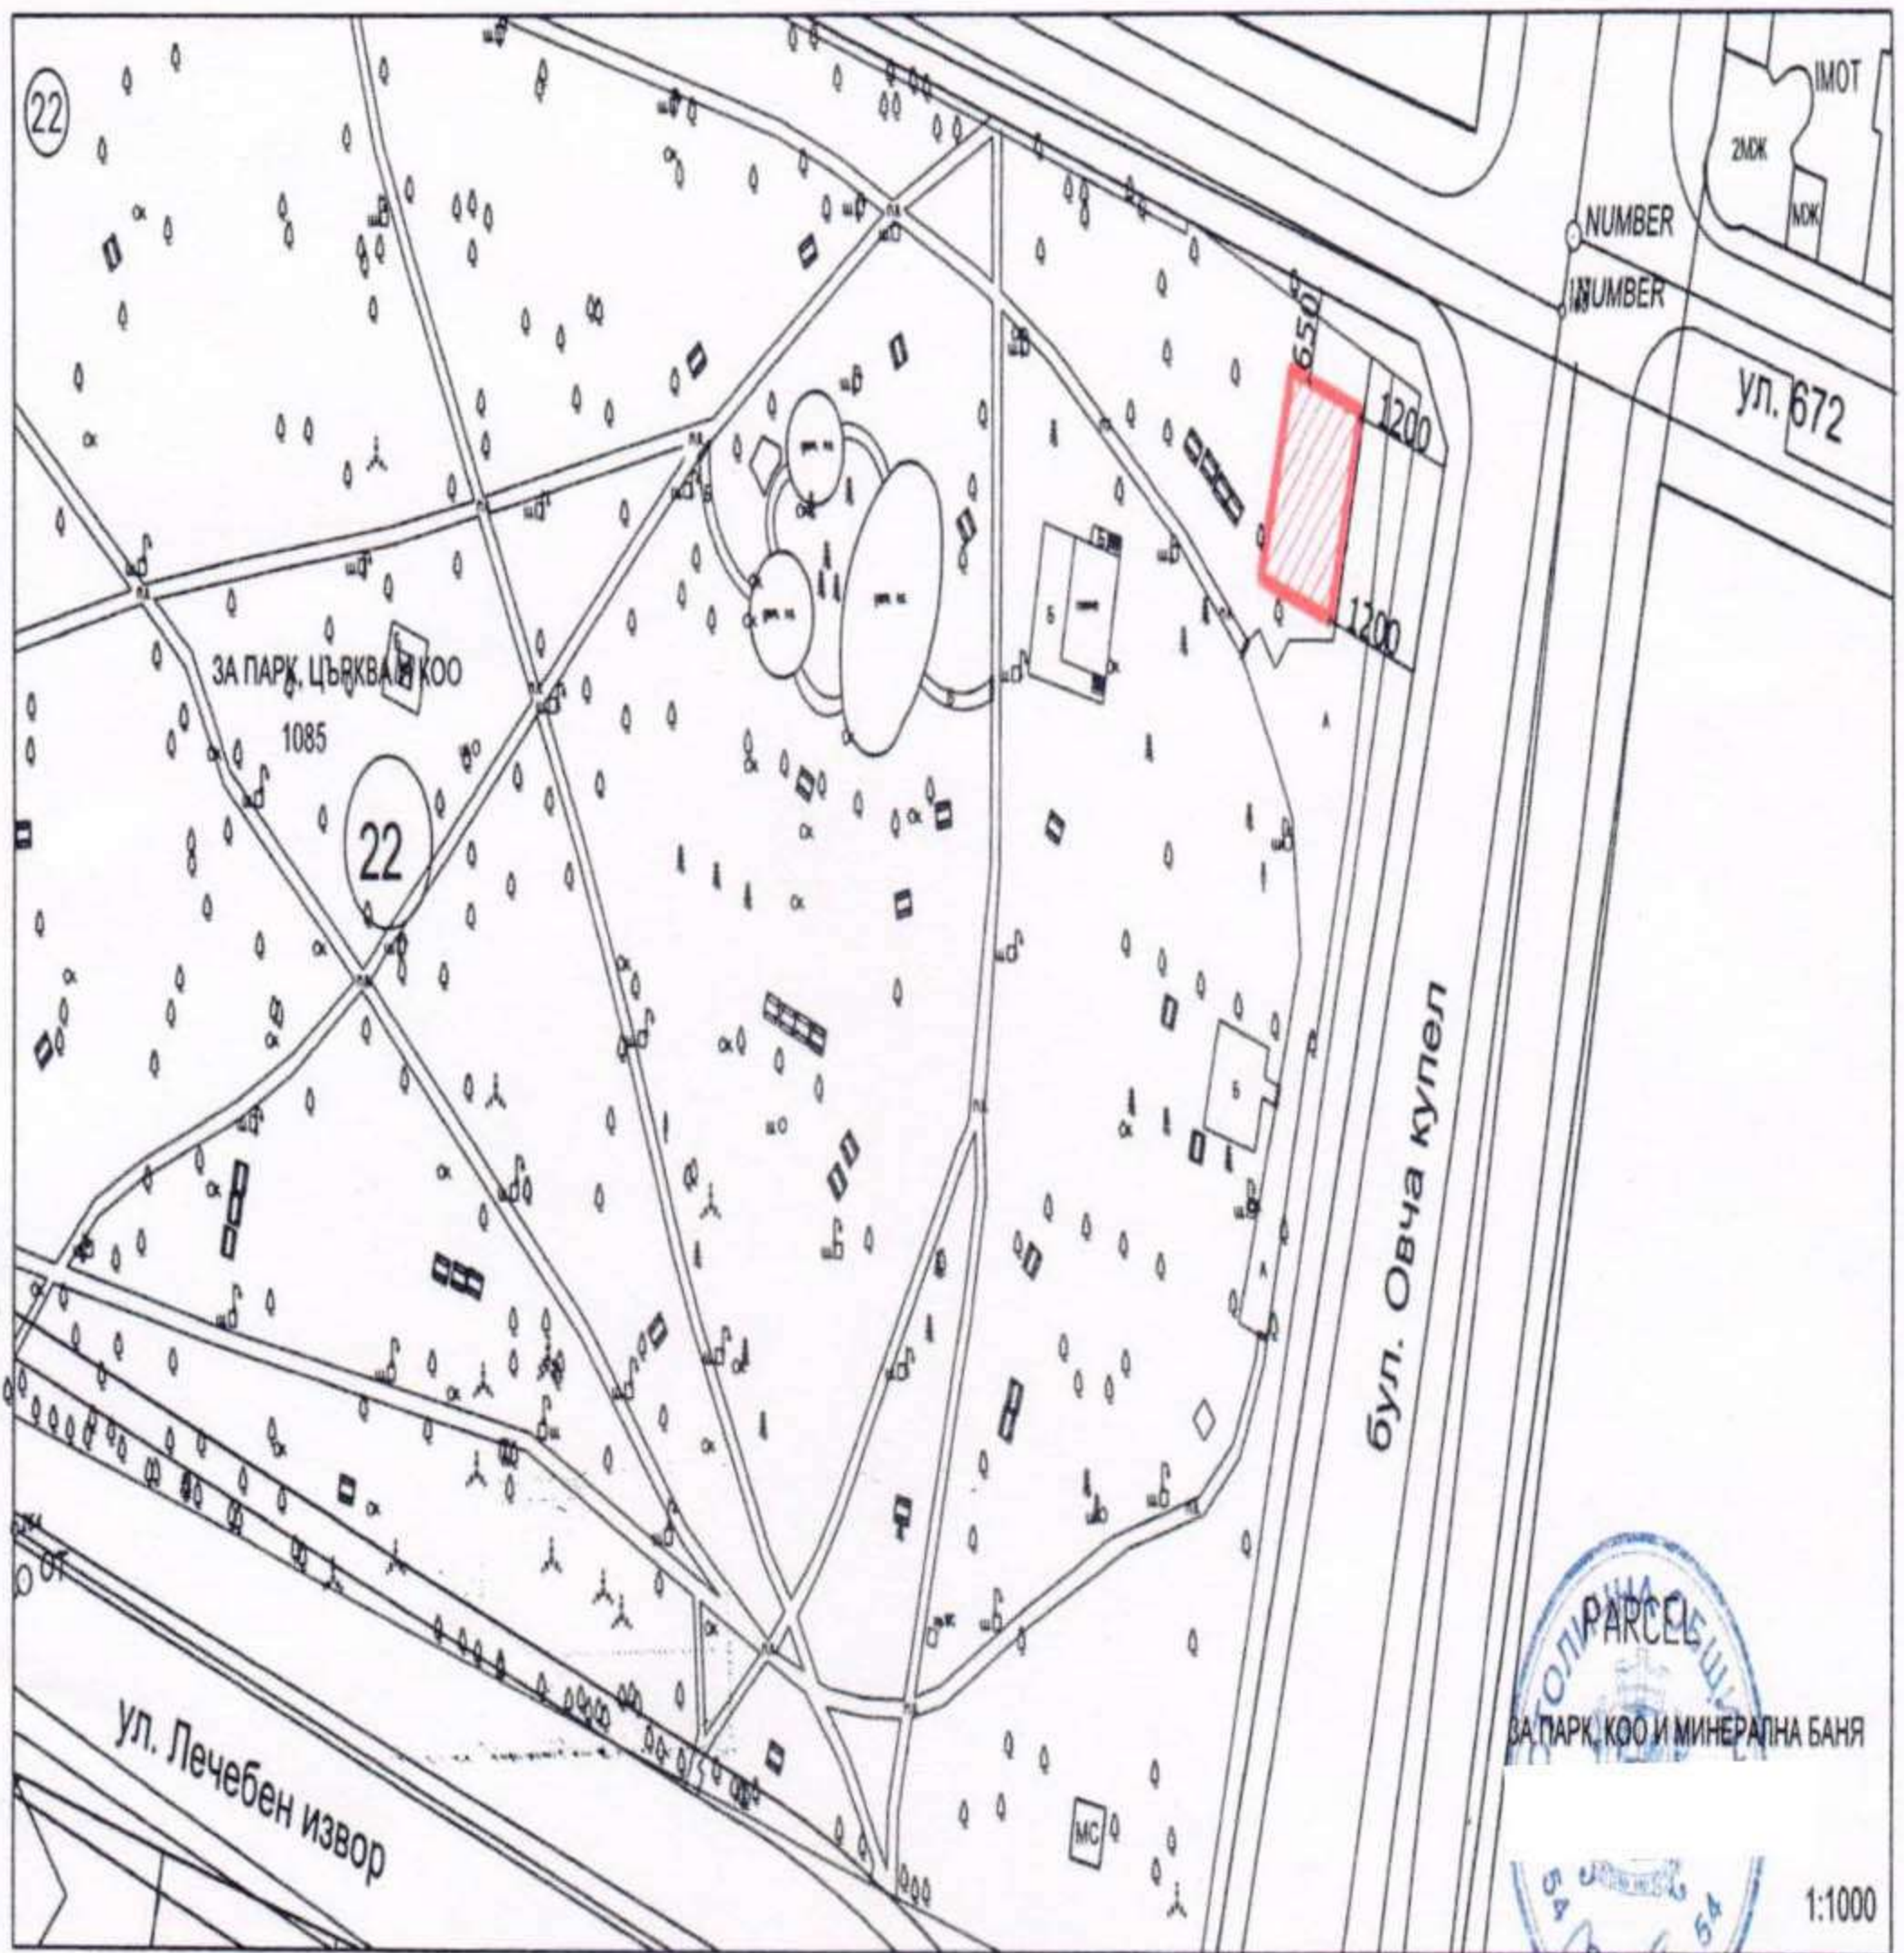

Схема за поставяне на фитнес площадка в парк "Овча Купел", УПИ I, кв. 22, м. "Кв. Овча Купел - актуализация"

 - 150 кв. м

Одобрил: 
Гл. архитект на СО арх. Здравко Здравков